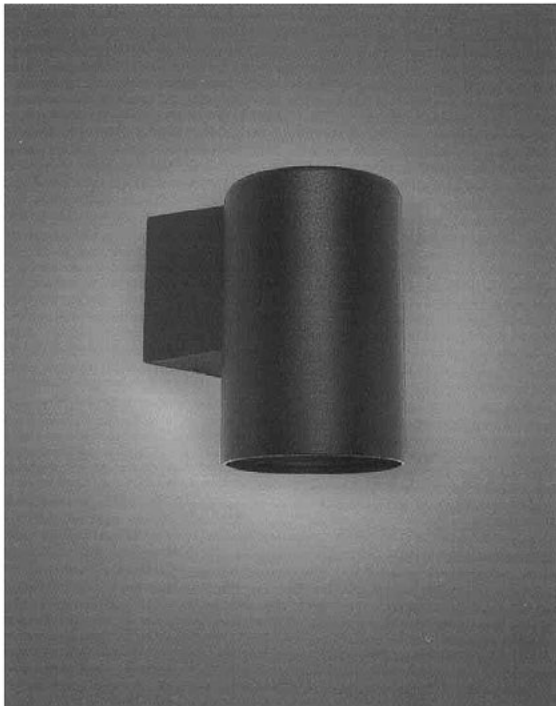

IP 65  Class I 

Extruded aluminium cylinder body.  
Die cast aluminium bottom cover with tempered safety glass.  
Die cast aluminium wall bracket.  
Stainless steel screws.  
UV stabilized polyester powder coating.  
Silicone gasket.

Available color : Black  
Silver  
White

**Applicable lamp : Reflector lamp**

0D-5004	1XR63	E27	60W.	960cd.
0D-5004	1XP20	E27	50W.	1100cd.
0D-5005	1XR80	E27	75W.	345cd.
0D-5005	1XP30	E27	75W.	2400cd.
0D-5006	1XR95	E27	100W.	1350cd.
0D-5006	1XP38	E27	120W.	3100cd.
0D-5007	1XR95	E27	150W.	2250cd.
0D-5007	1XP38	E27	120W.	3100cd.