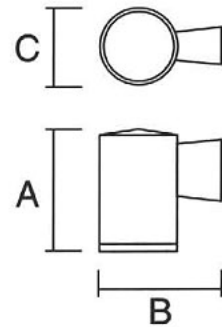

IP 65  Class I 

Extruded aluminium cylinder body.  
Die cast aluminium bottom cover with tempered safety glass.  
Die cast aluminium wall bracket.  
Stainless steel screws.  
UV stabilized polyester powder coating.  
Silicone gasket.

Available color : Black  
Silver  
White

**Applicable lamp : Reflector lamp**

0D-5004	1XR63	E27	60W.	960cd.
0D-5004	1XP20	E27	50W.	1100cd.
0D-5005	1XR80	E27	75W.	345cd.
0D-5005	1XP30	E27	75W.	2400cd.
0D-5006	1XR95	E27	100W.	1350cd.
0D-5006	1XP38	E27	120W.	3100cd.
0D-5007	1XR95	E27	150W.	2250cd.
0D-5007	1XP38	E27	120W.	3100cd.