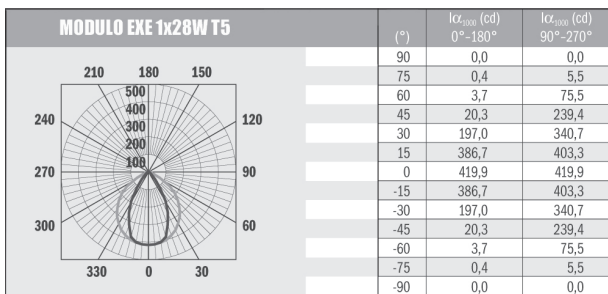

MODULO EXE low glare high performance 4-ft and 5-ft architectural pendants

T8, T5, T5/HO

CSA/UL or equivalent

ORDERING INFORMATION

MODULO EXE		LAMPS	AxBxC	Y1xY2
		(W)	(mm)	(mm)
4'	T5	1x28	1208x198x58	1144x106
5'	T5	1x35	1508x198x58	1444x106
5'	T8	1x40	1508x198x58	1444x106
4'	T5 HO	1x54	1208x198x58	1144x106
5'	T5 HO	1x80	1508x198x58	1444x106
4'	T5	2x28	1208x278x58	1144x186
5'	T5	2x35	1508x278x58	1444x186
5'	T8	2x40	1508x278x58	1444x186
4'	T5 HO	2x54	1208x278x58	1144x186
5'	T5 HO	2x80	1508x278x58	1444x186

120 V 60 Hz   220 V 50 Hz   240 V 50 Hz   347V 60 Hz   T5 G5   ELB   ELB-DIM   ELB-DIM   EMERGENCY   F

IP 20   Approved to UL/cUL, CSA, CE and GS/TÜV or equivalent