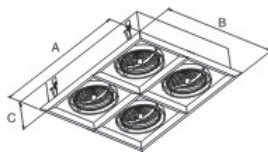

TECNO 01

TECNO 02

TECNO 03

TECNO 22

TECNO 04

ORDERING INFORMATION

Catalog No.	Lamps	Cutout	Dimensions (mm)
TECNO 01	(1) AR-111 100W	165x165	191x191x140
TECNO 1MR	(1) MR16 75W	98x98	117x117x165
TECNO 02	(2) AR-111 100W	338x165	364x191x140
TECNO 2MR	(2) MR16 75W	202x98	221x117x165
TECNO 03	(3) AR-111 100W	490x165	516x191x140
TECNO 3MR	(3) MR16 75W	288x98	307x117x165
TECNO 04	(4) AR-111 100W	624x165	668x191x140
TECNO 3MR	(4) MR16 75W	374x98	393x117x165
TECNO 22	(4) AR-111 100W	322x322	516x191x140
TECNO 22MR	(4) MR16 75W	200x200	226x226x165